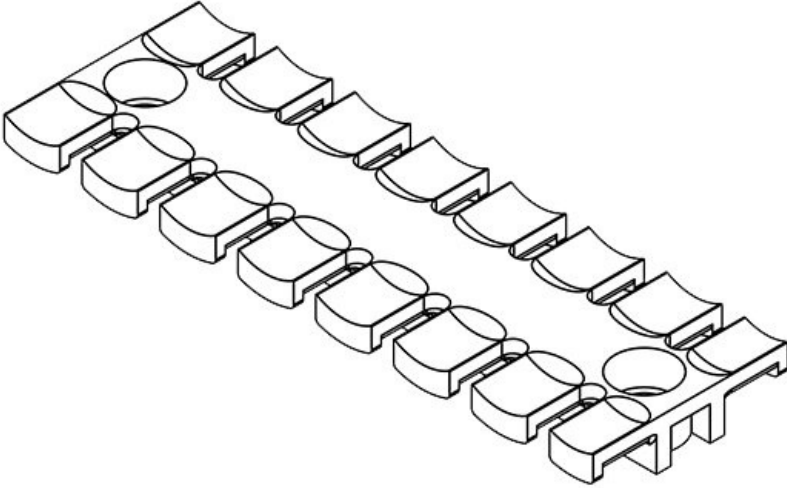

Sipariş No.	32232	Yükseklik	10 mm
EAN	4251269300	Diş adetleri	8
	882	Çivata delik adetleri	2
Paket içi miktarı	10	Çivata delik çapları	9 mm
Kablo adet sayısı	8		
Uzunluk L1	121 mm		
Uzunluk L2	102,5 mm		
Genişlik	40 mm		

ZL 140