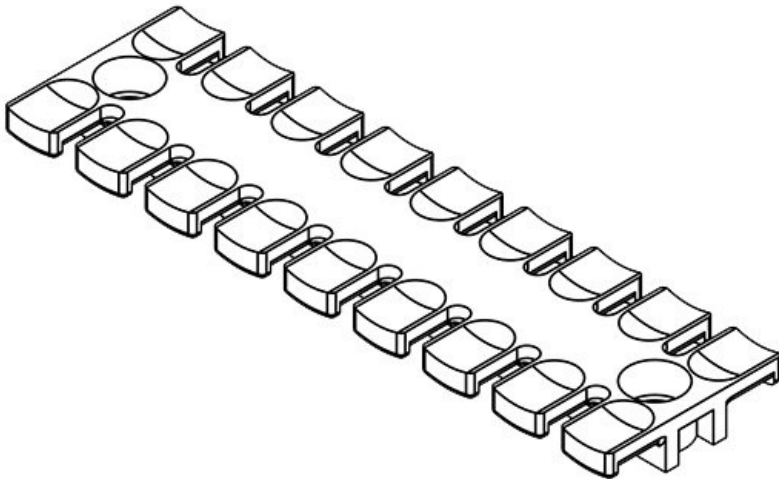

ZL 140 AB M5

Sipariş No.	32286	Yükseklik	10,2 mm
EAN	4251269301	Montaj yüksekliği	10,2 mm
Paket içi miktarı	10	Dış adetleri	9
Kablo adet sayısı	9	Çivata delik adetleri	2
Uzunluk L1	139,5 mm	Çivata delik çapları	5,2 mm
Uzunluk L2	121 mm		
Genişlik	40 mm