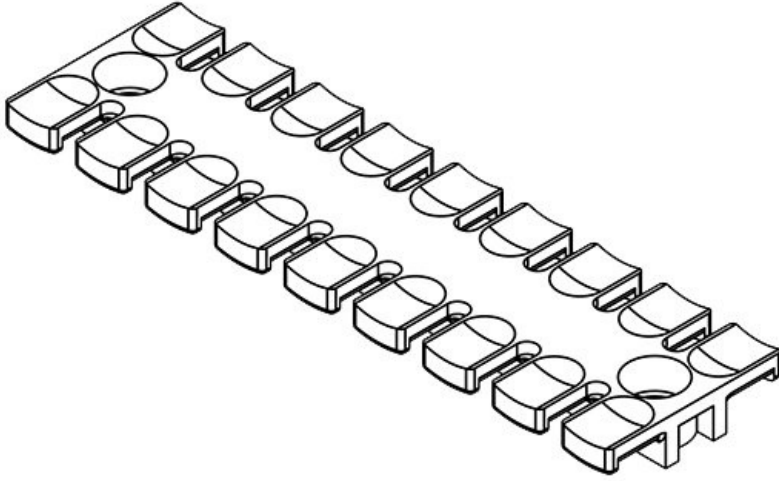

ZL 140 AB M4

Sipariş No.	32274	Yükseklik	10,2 mm
EAN	4251269301	Montaj yüksekliği	10,2 mm
Paket içi miktarı	10	Dış adetleri	9
Kablo adet sayısı	9	Çivata delik adetleri	2
Uzunluk L1	139,5 mm	Çivata delik çapları	4,1 mm
Uzunluk L2	121 mm		
Genişlik	40 mm