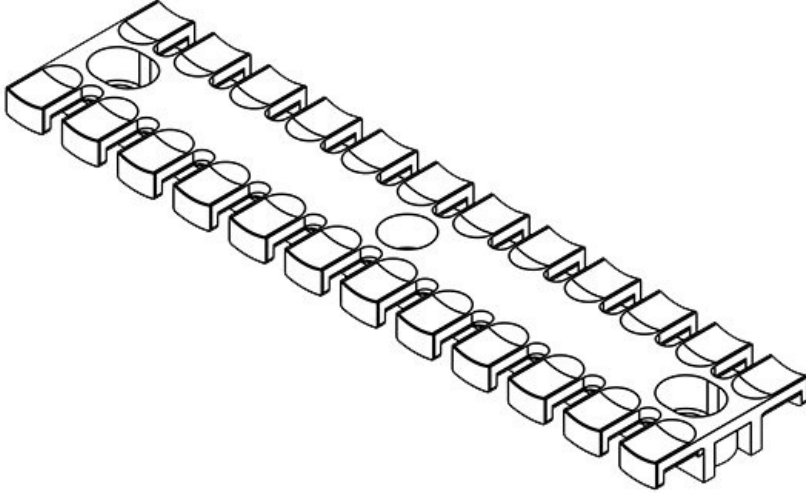

ZL 180 AB M4

Sipariş No.	32276	Yükseklik	11 mm
EAN	4251269301	Montaj yüksekliği	11 mm
Paket içi miktarı	10	Diş adetleri	12
Kablo adet sayısı	12	Çivata delik adetleri	3
Uzunluk L1	180 mm	Çivata delik çapları	4,1 mm
Uzunluk L2	157 mm		
Genişlik	42 mm