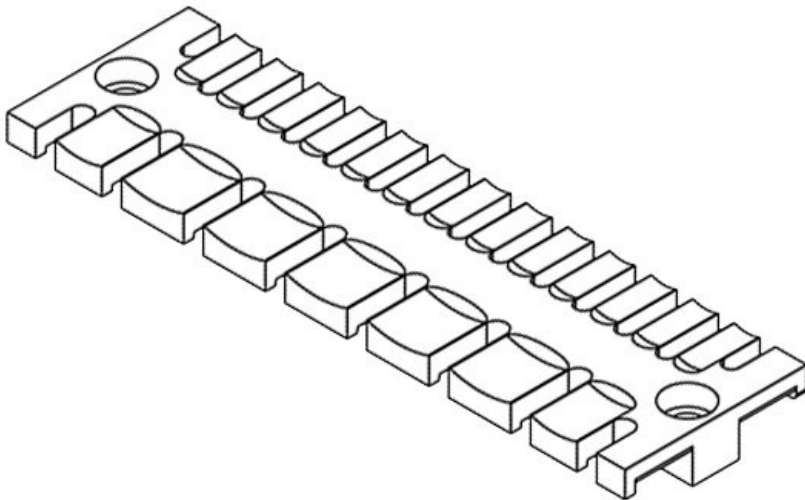

Sipariş No.	32116	Yükseklik	10 mm
EAN	4251269300	Diş adetleri	7
	820	Civata delik çapları	5,5 mm
Paket içi miktarı	10		
Kablo adet sayısı	13		
Uzunluk L1	119 mm		
Uzunluk L2	108 mm		
Genişlik	35 mm