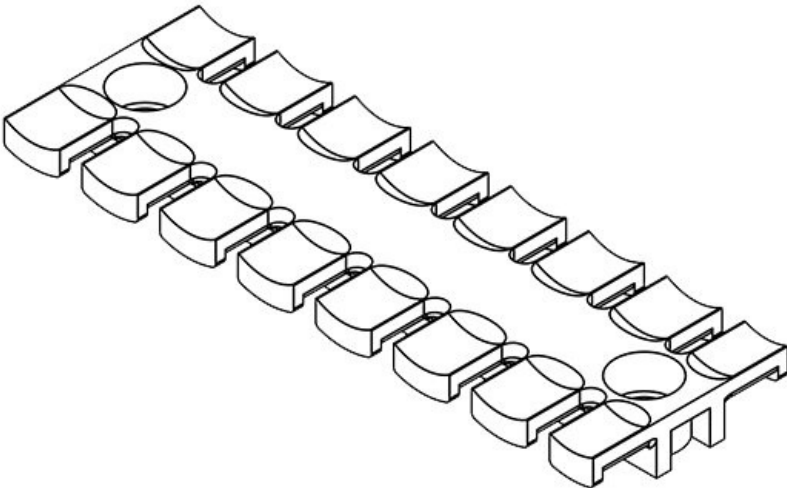

ZL 121 AB M5

Sipariş No.	32285	Yükseklik	10,2 mm
EAN	4251269301	Montaj yüksekliği	10,2 mm
Paket içi miktarı	10	Diş adetleri	8
Kablo adet sayısı	8	Çivata delik adetleri	2
Uzunluk L1	121 mm	Çivata delik çapları	5,2 mm
Uzunluk L2	102,5 mm		
Genişlik	40 mm