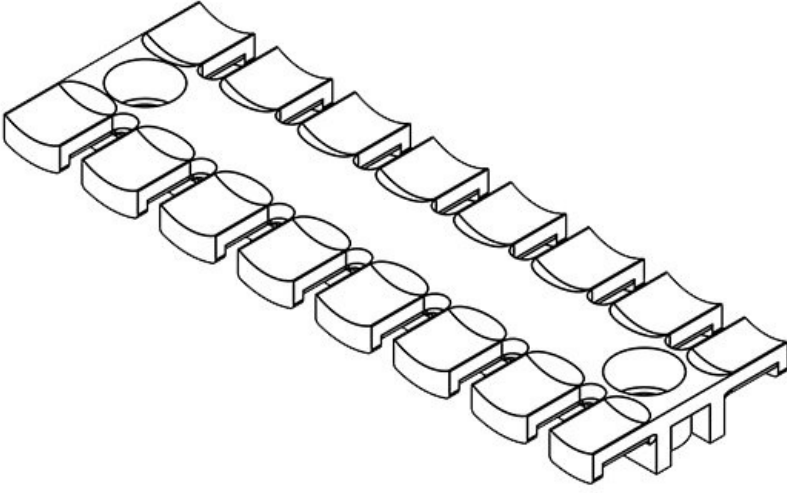

ZL 121 MS M5

Sipariş No.	32365	Yükseklik	10,2 mm
EAN	4251269301377	Montaj yüksekliği	10,2 mm
Paket içi miktarı	10	Diş adetleri	8
Kablo adet sayısı	8	Çivata delik adetleri	2
Uzunluk L1	121 mm	Çivata delik çapları	5,2 mm
Uzunluk L2	102,5 mm		
Genişlik	40 mm