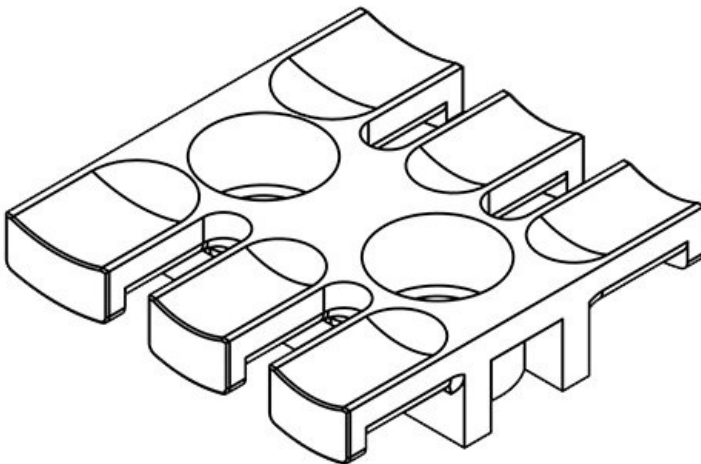

Sipariş No.	32280	Yükseklik	10,2 mm
EAN	4251269301	Montaj	10,2 mm
	087	yüksekliği	
Paket içi	10	Dış adetleri	3
miktarı		Çivata delik	2
Kablo adet	3	adetleri	
sayısı		Çivata delik	5,2 mm
Uzunluk L1	38,5 mm	çapları	
Uzunluk L2	19,5 mm		
Genişlik	40 mm