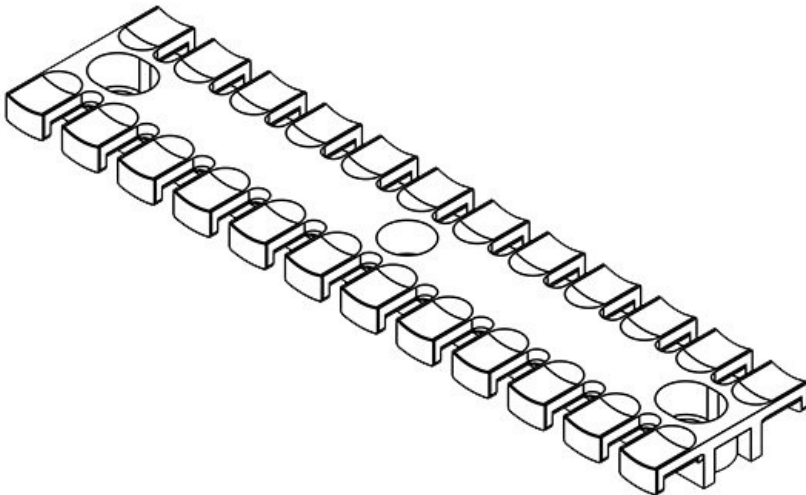

ZL 180 AB M5

Sipariş No.	32287	Yükseklik	11 mm
EAN	4251269301	Montaj yüksekliği	11 mm
Paket içi miktarı	10	Diş adetleri	12
Kablo adet sayısı	12	Çivata delik adetleri	3
Uzunluk L1	180 mm	Çivata delik çapları	5,2 mm
Uzunluk L2	157 mm		
Genişlik	42 mm