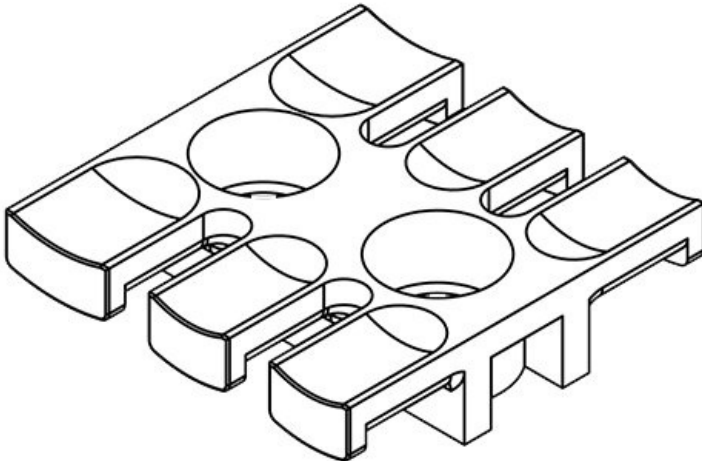

DH mesafe burçları kullanıldığında çift kat kullanımı mümkün. Elektro manyetik arızaları yönlendirmek için [EMC sacı ZLISB-EMC](#) monte edilebilir.

Teknik datalar

Malzeme	Poliamid Burçlar: Alüminyum Burçlar: Pirinç
Yangın sınıfı	UL94-V0, kendi söner
Isı	-40 C° - 140 C°
Özellikler	silikonsuz, halojensiz
Montaj şekli	Civata

Avantajlar

- Gerilme azaltma EN 62444
- Kolay montaj
- Düşük maliyetli çözüm
- Yüksek yoğunluk
- Çok yönlü kullanım

Ürün tipleri ve boyutları

ZL 39

Sipariş No.	32222	Yükseklik	10 mm
EAN	4251269300	Dış adetleri	3
	837	Çivata delik adetleri	2
Paket içi miktarı	10	Civata delik çapları	9 mm
Kablo adet sayısı	3		
Uzunluk L1	38,5 mm		
Uzunluk L2	19,5 mm		
Genişlik	40 mm		