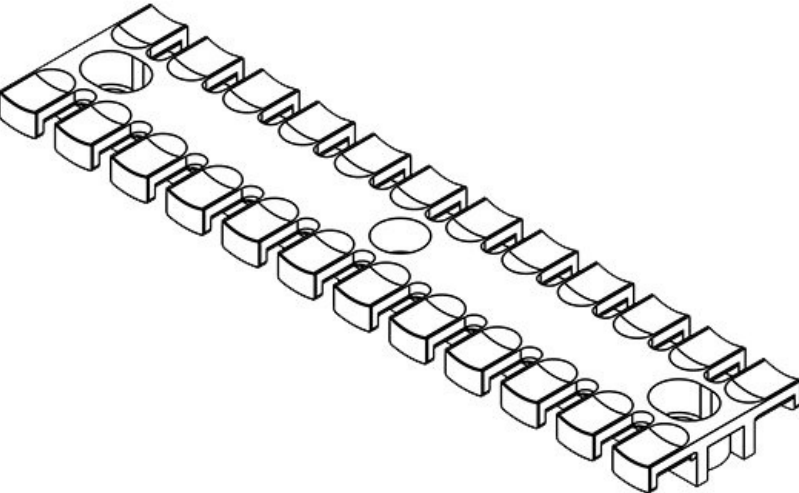

ZL 180 MS M5

Sipariş No.	32367	Yükseklik	11 mm
EAN	4251269301391	Montaj yüksekliği	11 mm
Paket içi miktarı	10	Diş adetleri	12
Kablo adet sayısı	12	Çivata delik adetleri	3
Uzunluk L1	180 mm	Çivata delik çapları	5,2 mm
Uzunluk L2	157 mm		
Genişlik	42 mm