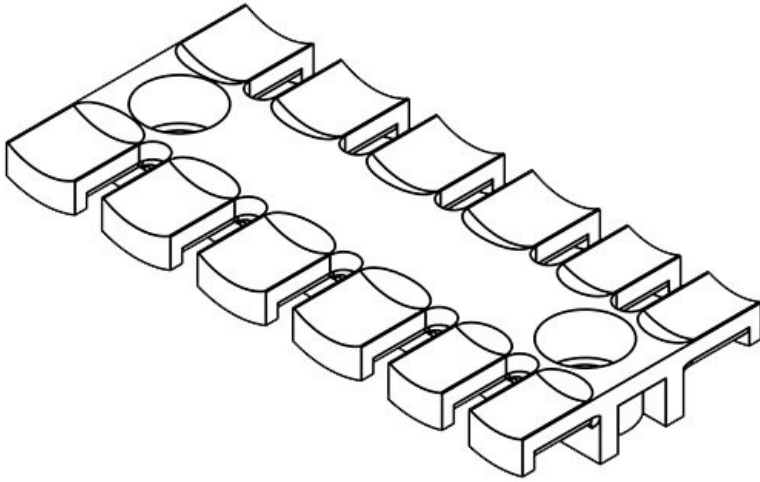

ZL 87 MS M5

Sipariş No.	32363	Yükseklik	10,2 mm
EAN	4251269301	Montaj yüksekliği	10,2 mm
Paket içi miktarı	10	Diş adetleri	6
Kablo adet sayısı	6	Çivata delik adetleri	2
Uzunluk L1	86,5 mm	Çivata delik çapları	5,2 mm
Uzunluk L2	68 mm		
Genişlik	40 mm