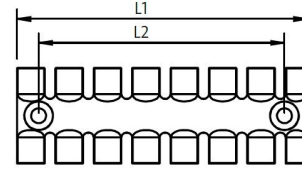

Teknik datalar

Malzeme	Poliamid Burçlar: Alüminyum Burçlar: Pirinç
Yangın sınıfı	UL94-V0, kendi söner
Isı	-40 C° - 140 C°
Özellikler	silikonsuz, halojensiz
Montaj şekli	Civata

Avantajlar

- Gerilme azaltma EN 62444
- Kolay montaj
- Düşük maliyetli çözüm
- Yüksek yoğunluk
- Çok yönlü kullanım