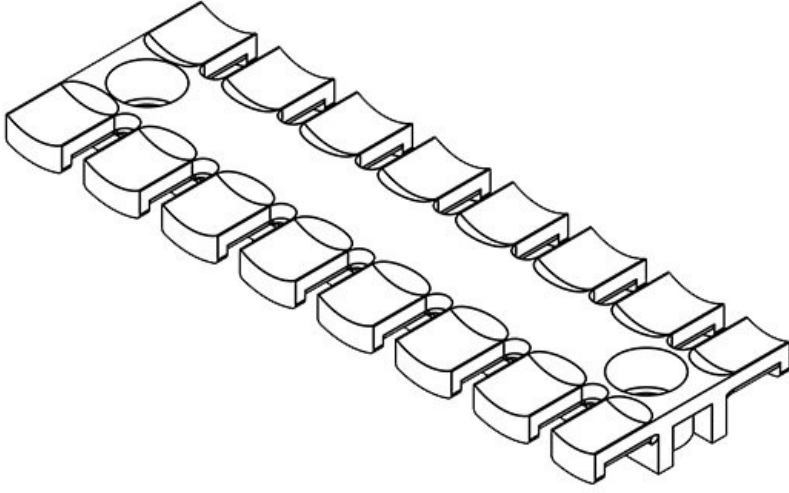

ZL 121 AB M6

Sipariş No.	32295	Yükseklik	10,2 mm
EAN	4251269301	Montaj yüksekliği	10,2 mm
Paket içi miktarı	10	Dış adetleri	8
Kablo adet sayısı	8	Çivata delik adetleri	2
Uzunluk L1	121 mm	Çivata delik çapları	6,2 mm
Uzunluk L2	102,5 mm		
Genişlik	40 mm