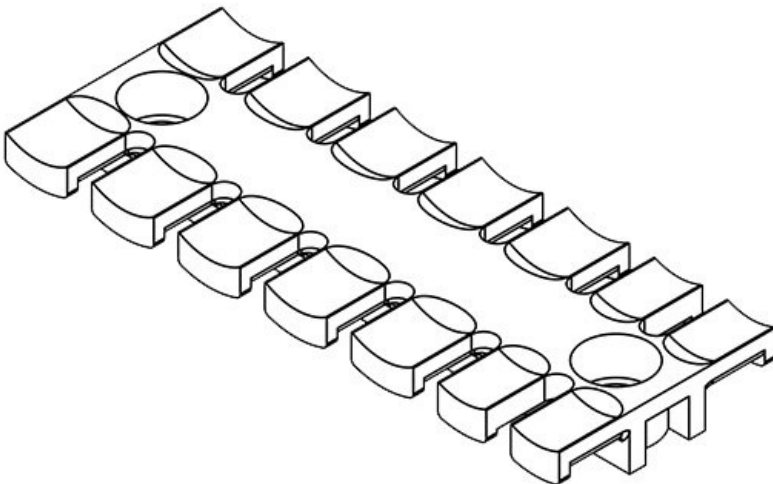

ZL 103 MS M5

Sipariş No.	32364	Yükseklik	10,2 mm
EAN	4251269301	Montaj yüksekliği	10,2 mm
Paket içi miktarı	10	Diş adetleri	7
Kablo adet sayısı	7	Çivata delik adetleri	2
Uzunluk L1	102,5 mm	Çivata delik çapları	5,2 mm
Uzunluk L2	84 mm		
Genişlik	40 mm