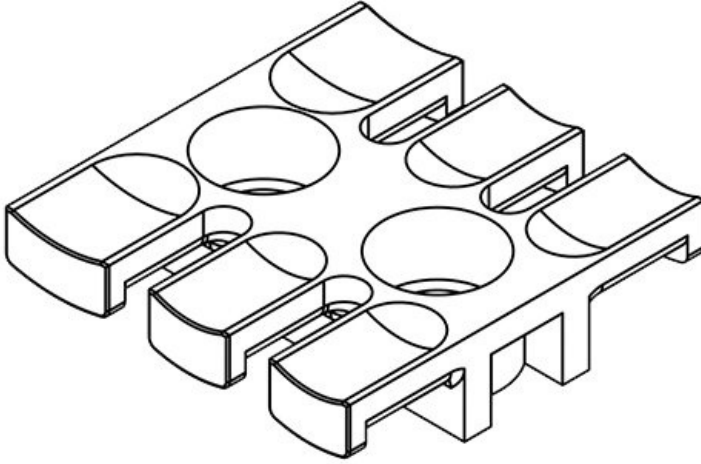

Sipariş No.	32270	Yükseklik	10,2 mm
EAN	4251269301	Montaj	10,2 mm
	001	yüksekliği	
Paket içi	10	Dış adetleri	3
miktarı		Çivata delik	2
Kablo adet	3	adetleri	
sayısı		Çivata delik	4,1 mm
Uzunluk L1	38,5 mm	çapları	
Uzunluk L2	19,5 mm		
Genişlik	40 mm		

ZL 39 AB M5