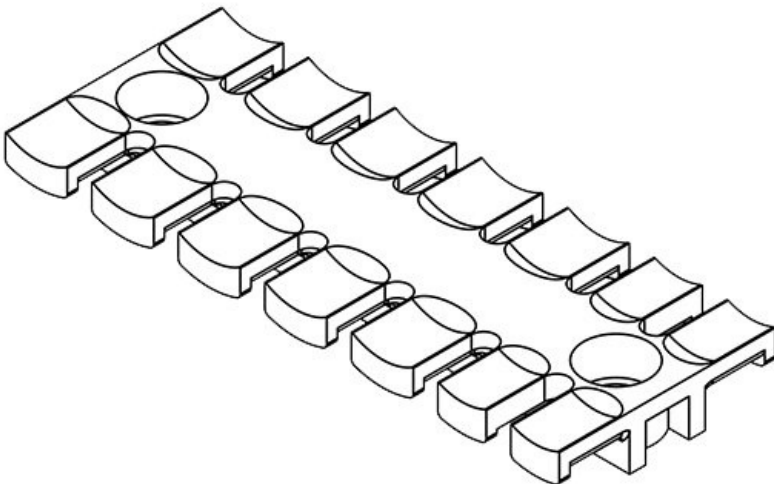

ZL 103 AB M5

Sipariş No.	32284	Yükseklik	10,2 mm
EAN	4251269301	Montaj yüksekliği	10,2 mm
Paket içi miktarı	10	Diş adetleri	7
Kablo adet sayısı	7	Çivata delik adetleri	2
Uzunluk L1	102,5 mm	Çivata delik çapları	5,2 mm
Uzunluk L2	84 mm		
Genişlik	40 mm