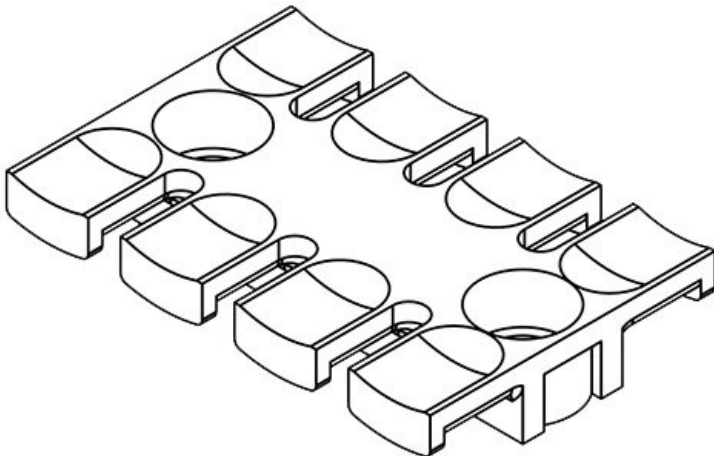

ZL 60 MS M5

Sipariş No.	32361	Yükseklik	10,2 mm
EAN	4251269301	Montaj yüksekliği	10,2 mm
Paket içi miktarı	10	Diş adetleri	4
Kablo adet sayısı	4	Çivata delik adetleri	2
Uzunluk L1	59,5 mm	Çivata delik çapları	5,2 mm
Uzunluk L2	43,5 mm		
Genişlik	40 mm