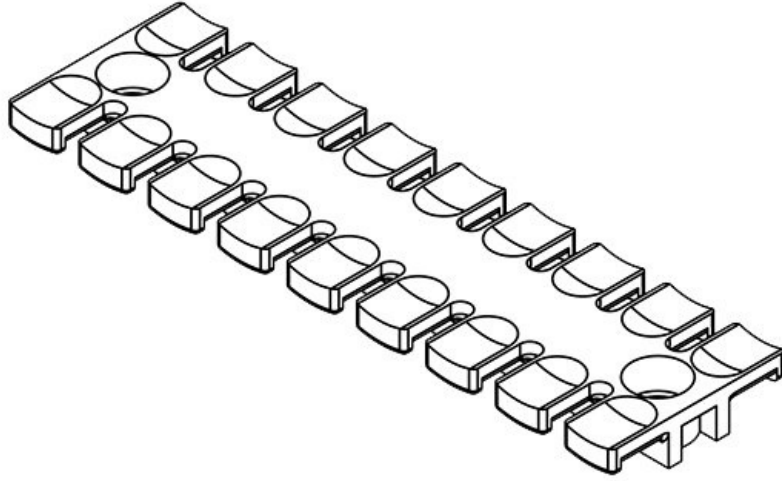

ZL 140 MS M5

Sipariş No.	32366	Yükseklik	10,2 mm
EAN	4251269301384	Montaj yüksekliği	10,2 mm
Paket içi miktarı	10	Diş adetleri	9
Kablo adet sayısı	9	Çivata delik adetleri	2
Uzunluk L1	139,5 mm	Çivata delik çapları	5,2 mm
Uzunluk L2	121 mm		
Genişlik	40 mm