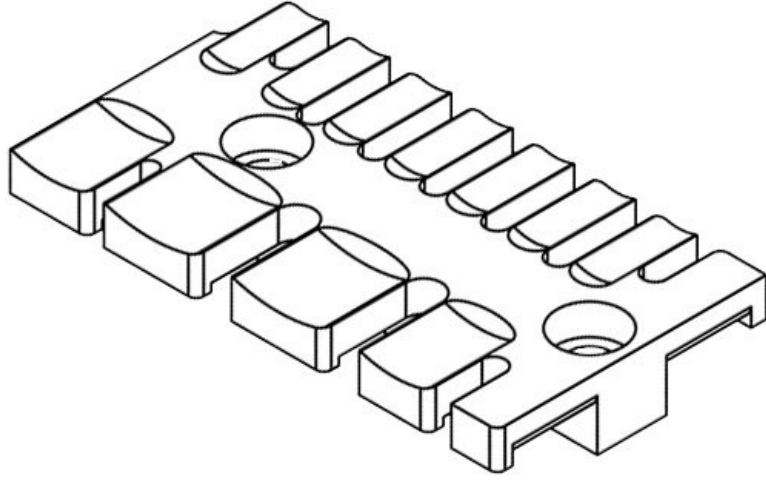

ZL 03

Sipariş No.	32112	Yükseklik	9,3 mm
EAN	4251269300	Diş adetleri	4
	806	İnce diş	7
Paket içi miktarı	10	adetleri	
Kablo adet sayısı	7	Civata delik çapları	5,5 mm
Uzunluk L1	63,4 mm		
Uzunluk L2	42 mm		
Genişlik	35 mm		

ZL 04