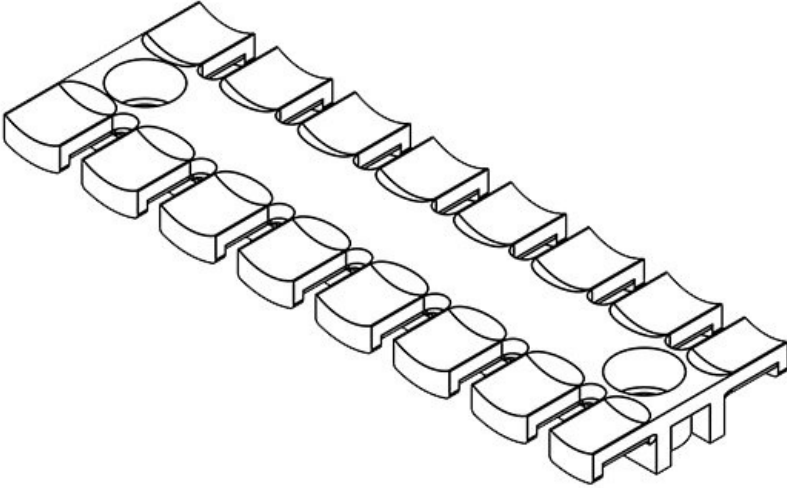

ZL 121 AB M4

Sipariş No.	32277	Yükseklik	10,2 mm
EAN	4251269301	Montaj yüksekliği	10,2 mm
Paket içi miktarı	10	Diş adetleri	8
Kablo adet sayısı	8	Çivata delik adetleri	2
Uzunluk L1	121 mm	Çivata delik çapları	4,1 mm
Uzunluk L2	102,5 mm		
Genişlik	40 mm