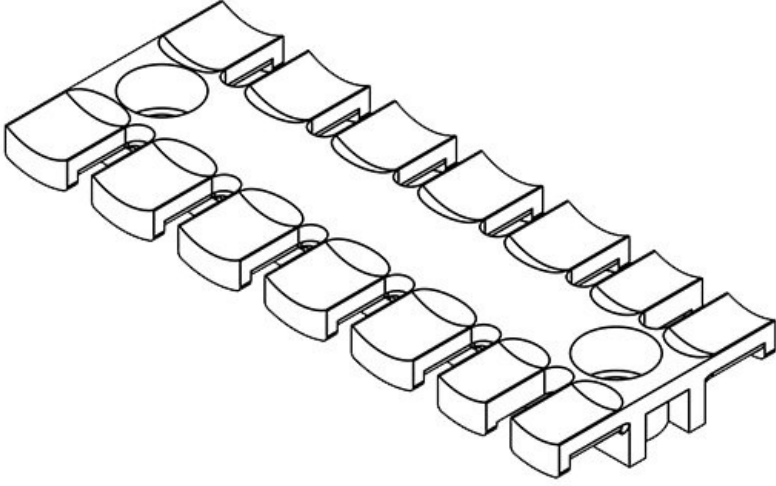

ZL 103

Sipariş No.	32230	Yükseklik	10 mm
EAN	4251269300	Diş adetleri	7
	875	Çivata delik adetleri	2
Paket içi miktarı	10	Çivata delik çapları	9 mm
Kablo adet sayısı	7		
Uzunluk L1	102 mm		
Uzunluk L2	84 mm		
Genişlik	40 mm		

ZL 121