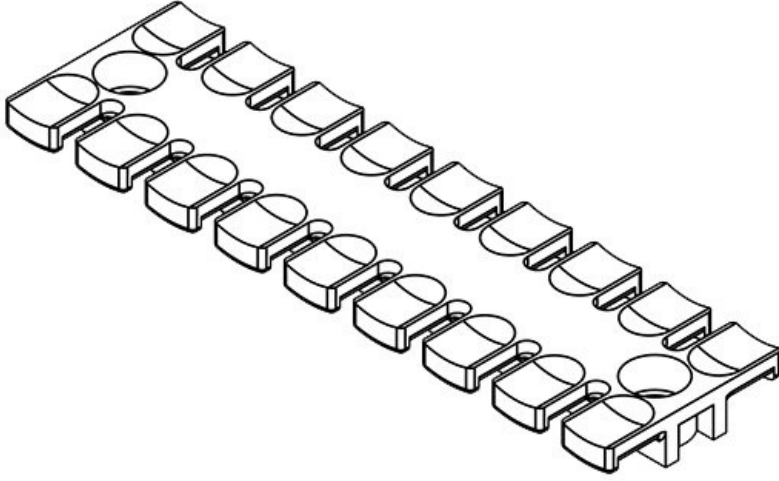

ZL 140 AB M6

Sipariş No.	32296	Yükseklik	10,2 mm
EAN	4251269301	Montaj yüksekliği	10,2 mm
Paket içi miktarı	10	Diş adetleri	9
Kablo adet sayısı	9	Çivata delik adetleri	2
Uzunluk L1	139,5 mm	Çivata delik çapları	6,2 mm
Uzunluk L2	121 mm		
Genişlik	40 mm