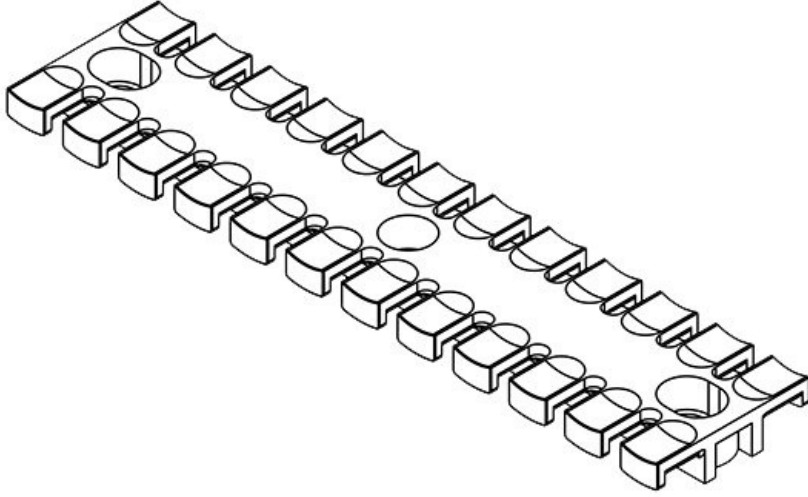

ZL 180

Sipariş No.	32236	Yükseklik	11 mm
EAN	4251269300	Dış adetleri	12
	905	Çivata delik	3
Paket içi	10	adetleri	
miktarı		Çivata delik	9 mm
Kablo adet	12	çapları	
sayısı			
Uzunluk L1	180 mm		
Uzunluk L2	157 mm		
Genişlik	42 mm		

ZL 39 AB M4