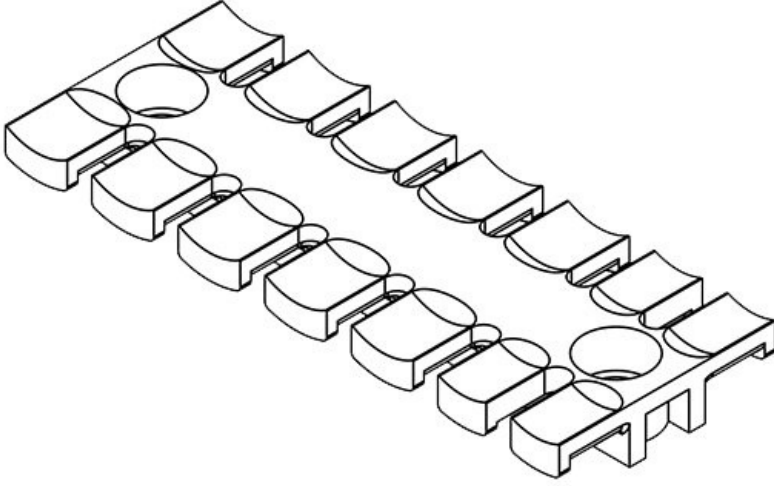

ZL 103 AB M6

Sipariş No.	32294	Yükseklik	10,2 mm
EAN	4251269301	Montaj yüksekliği	10,2 mm
Paket içi miktarı	10	Diş adetleri	7
Kablo adet sayısı	7	Çivata delik adetleri	2
Uzunluk L1	102,5 mm	Çivata delik çapları	6,2 mm
Uzunluk L2	84 mm		
Genişlik	40 mm