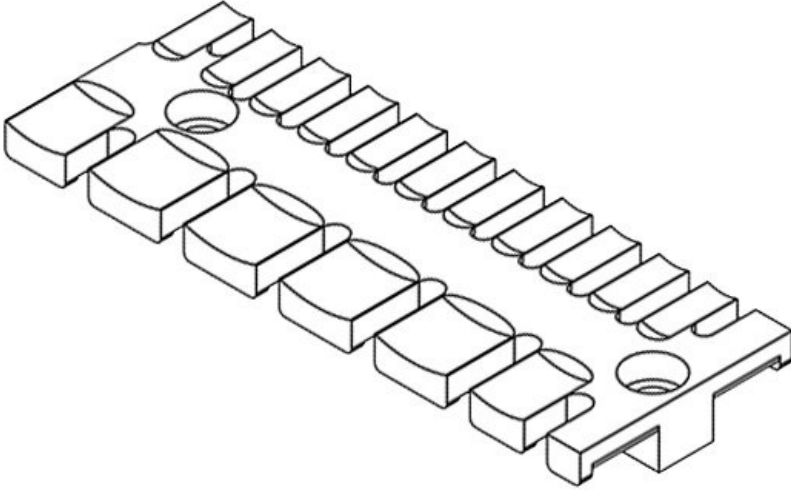

Sipariş No.	32114	Yükseklik	9,3 mm
EAN	4251269300	Diş adetleri	6
	813	İnce diş	11
Paket içi miktarı	10	adetleri	
Kablo adet sayısı	11	Civata delik çapları	5,5 mm
Uzunluk L1	95 mm		
Uzunluk L2	74,5 mm		
Genişlik	35 mm		

ZL 05