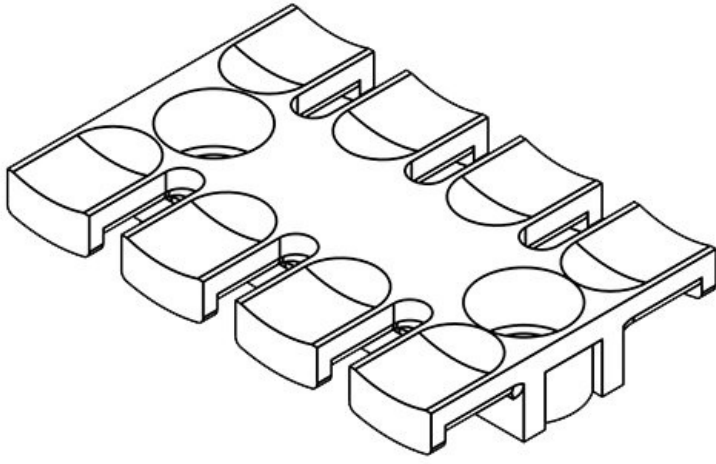

ZL 60 AB M6

Sipariş No.	32291	Yükseklik	10,2 mm
EAN	4251269301	Montaj yüksekliği	10,2 mm
Paket içi miktarı	10	Diş adetleri	4
Kablo adet sayısı	4	Çivata delik adetleri	2
Uzunluk L1	59,4 mm	Çivata delik çapları	6,2 mm
Uzunluk L2	43,5 mm		
Genişlik	40 mm