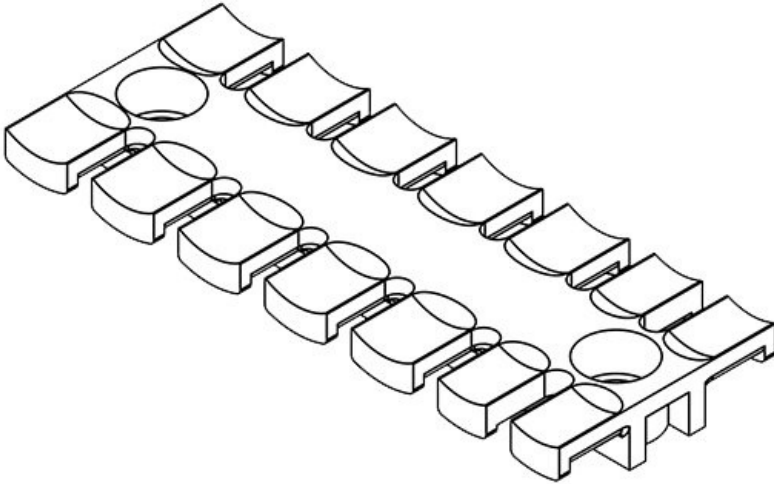

ZL 103 AB M4

Sipariş No.	32275	Yükseklik	10,2 mm
EAN	4251269301	Montaj yüksekliği	10,2 mm
Paket içi miktarı	10	Diş adetleri	7
Kablo adet sayısı	7	Çivata delik adetleri	2
Uzunluk L1	102,5 mm	Çivata delik çapları	4,1 mm
Uzunluk L2	84 mm		
Genişlik	40 mm