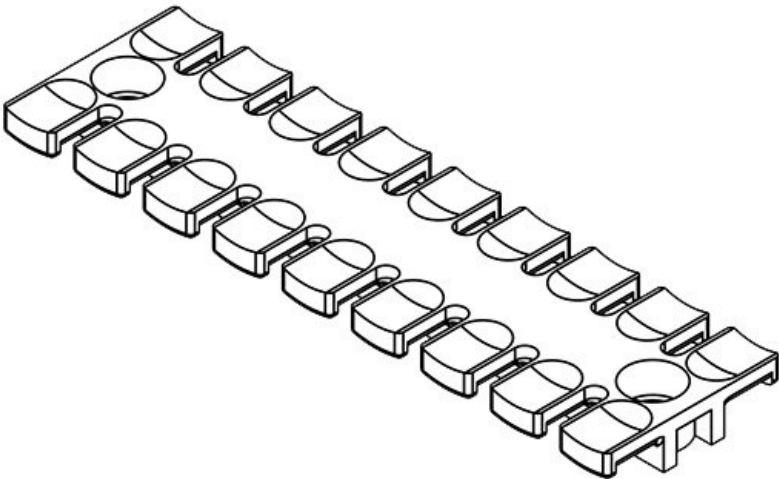

Sipariş No.	32234	Yükseklik	10 mm
EAN	4251269300	Diş adetleri	9
	899	Çivata delik adetleri	2
Paket içi miktarı	10	Çivata delik çapları	9 mm
Kablo adet sayısı	9		
Uzunluk L1	139,5 mm		
Uzunluk L2	121 mm		
Genişlik	40 mm