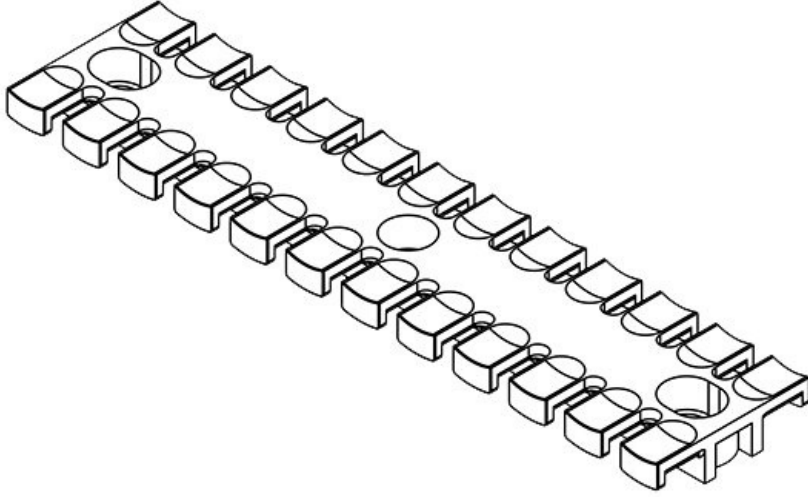

ZL 180 AB M6

Sipariş No.	32297	Yükseklik	11 mm
EAN	4251269301	Montaj yüksekliği	11 mm
Paket içi miktarı	10	Diş adetleri	12
Kablo adet sayısı	12	Çivata delik adetleri	3
Uzunluk L1	180 mm	Çivata delik çapları	6,2 mm
Uzunluk L2	157 mm		
Genişlik	42 mm