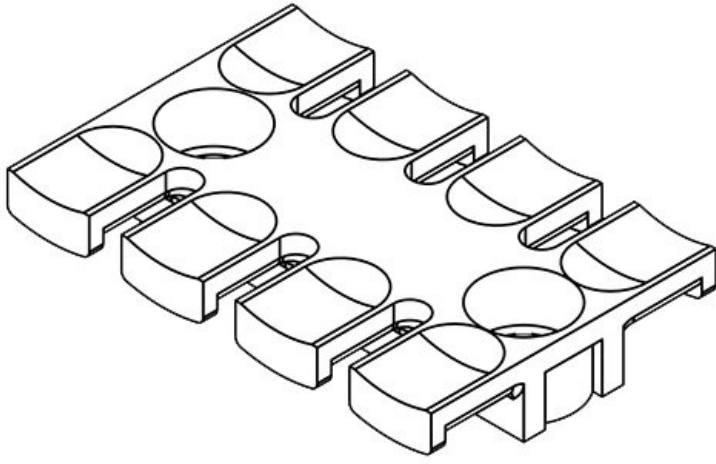

ZL 60

Sipariş No.	32224	Yükseklik	10 mm
EAN	4251269300	Diş adetleri	4
	844	Çivata delik	2
Paket içi	10	adetleri	
miktarı		Çivata delik	9 mm
Kablo adet	4	çapları	
sayısı			
Uzunluk L1	59,5 mm		
Uzunluk L2	43,5 mm		
Genişlik	40 mm		

ZL 70